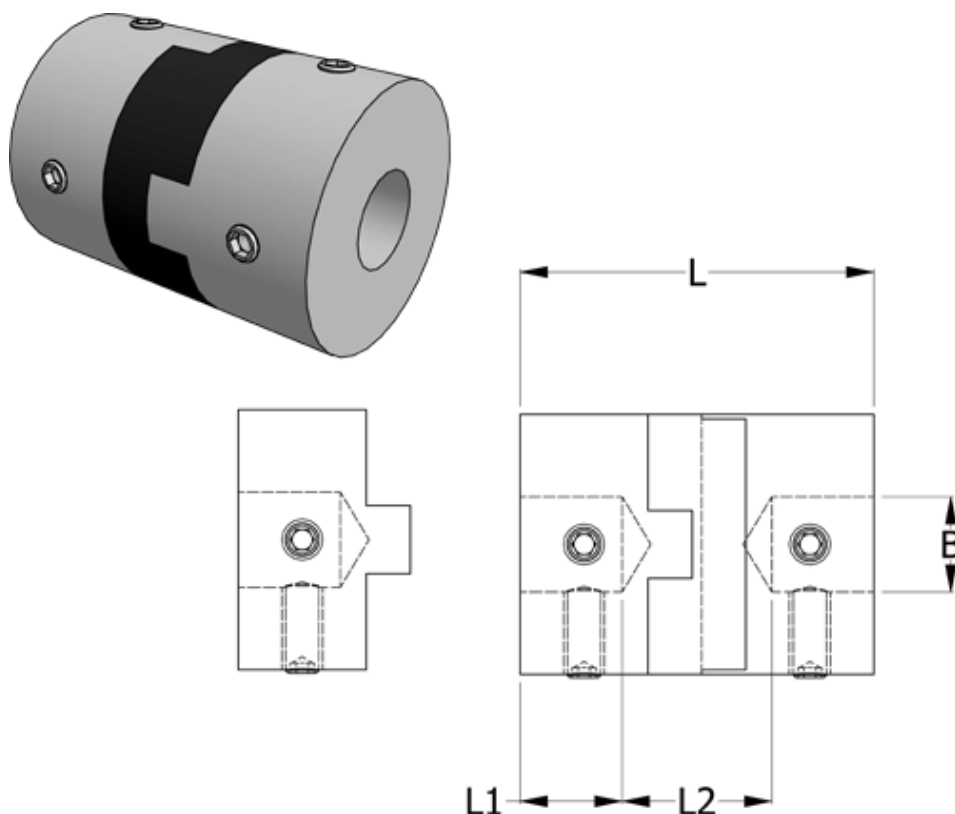

Varenummer: 33212321322
Beskrivelse: Oldham koblingsnav 232.13.22 ALU
med pinolskrue, boring 6 mm

Mål

B1 = 6
D = 12.7
L = 15.9
L1 = 4.3
L2 = 7.3

Moment (Nm) = 0.5

Note: Overnævnte varenr. er kun for et koblingsnav. Der går 2 koblingsnav og 1 element til 1 komplet kobling

Skrue = M3